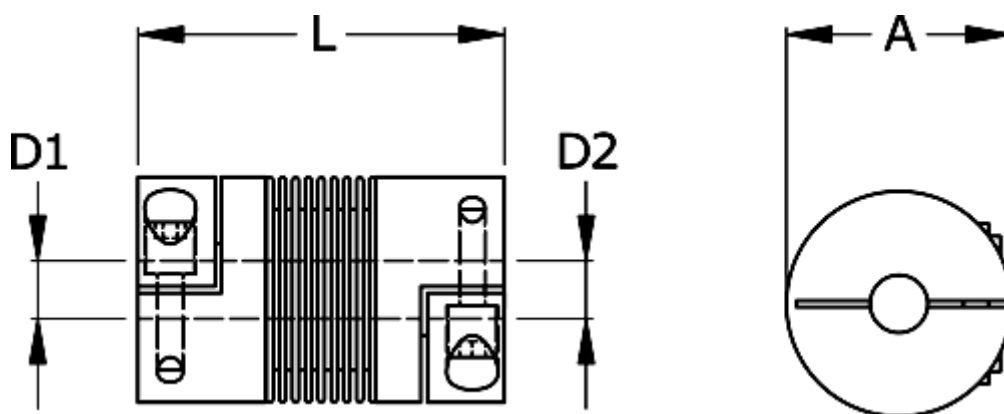

Varenummer: 3330402001134545  
Beskrivelse: Metalbælgkobling type 4 str.200  
Længde 113 mm, boring 45/45 mm

## Mål

A	= 90
D1	= 45
D2	= 45
L	= 113
Nom. moment NM (Tkn)	= 200